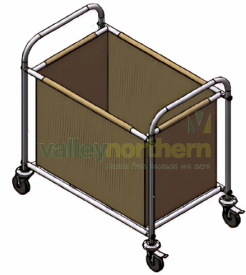

### Laundry Cart

**Product code:** LC

**Pack Size:** 1

**Size:** (h)920 mm x (w)974 mm x (d)622.5 mm

## Product Summary

- (h)920 mm x (w)974 mm x (d)622.5 mm
- Internal cart size (h)570 mm x (w)900 mm x (d)560 mm
- Wheels with brakes